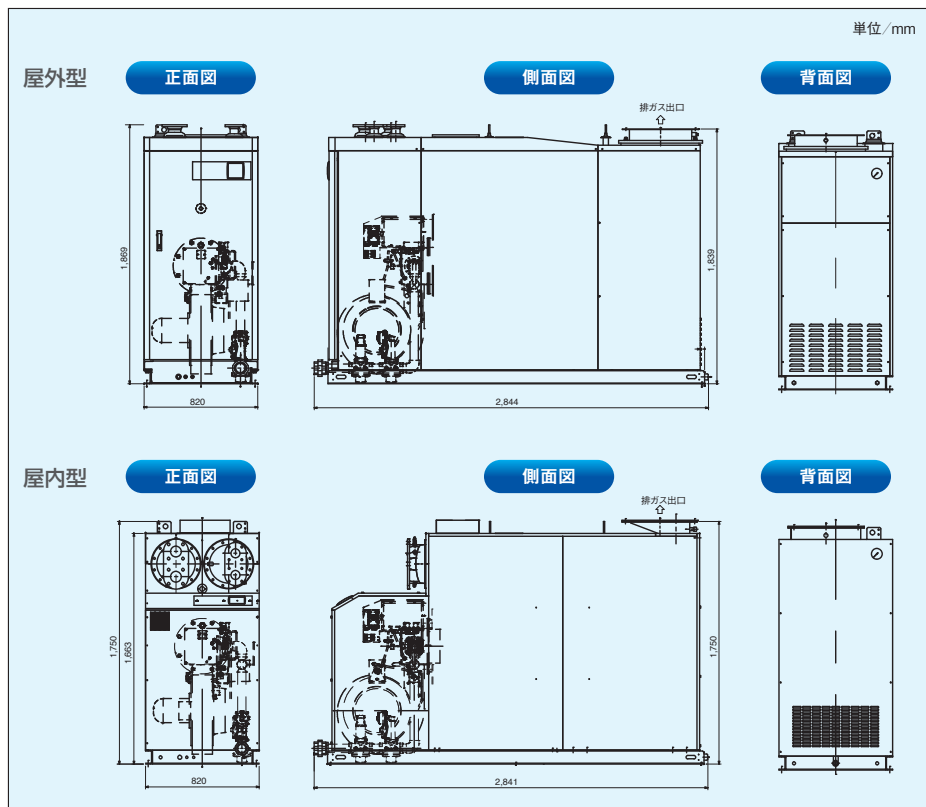

POINT 2 ターンダウン比
5:1 (比例制御)

幅広い比例燃焼制御を実現。(20~100%)
ご使用状況の大半を占めている
低負荷帯の効率を大幅改善。
無駄な発停がなく大幅な省エネ達成

POINT 4 スリムボディ
省スペース設計

従来型と同じ幅820mmで
搬入経路が狭い場所にも
設置が容易

POINT 3 NOx排出量
=60ppm以下
(O₂=0%換算)

分割火炎、自己再循環燃焼による
優れた低NOxバーナを採用

POINT 5 新型マイコン搭載

負荷追従性を向上した
新型マイコンを搭載

GTL-630/800部分負荷効率

外形寸法図

仕様表

項目	型式	GTL-630BN	GTL-800BN
缶体出力	kW	733	930
最大連続出力 (55℃→70℃)	kW	733	930
温水流量	L/h	42,000	53,300
同同時圧力損失	kPa	10.8	19.6
熱交換器保有水量	L	22	25
接続口径 (フランジ)	A	80	
最大連続出力 (20℃→65℃)	kW	733	930
温水流量	L/h	14,000	17,780
同同時圧力損失	kPa	11.8	20.6
熱交換器保有水量	L	14	22
接続口径 (フランジ)	A	65	
熱交換器形状	材質/形状	SUS444/多管U字形熱交換器	
最高使用圧力	MPa	0.49	
伝熱面積	m ²	14.0	
効率 (部分負荷効率 (負荷率20%))	%	95 (96.5%)	
種類	—	13A	
燃消費量	m ³ (N)/h	68.4	86.8
供給圧力	kPa	1.96	
接続口径	A	50	65
電源	—	三相 AC200V 50/60Hz	
バーナーモーター	kW	2.2	
電気容量	—	500	
制御回路	VA	500	
制御方式	—	比例+ON-OFF	
安全装置	—	過熱防止用温度ヒューズ	
	—	水位不足防止用温度ヒューズ	
	—	圧カススイッチ	
本体質量	kg	1,965 (屋外2,050)	
熱媒水量	kg	380	