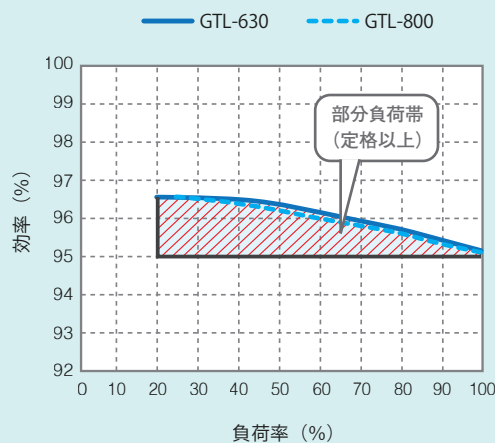

POINT 2 ターンダウン比
5:1 (比例制御)

幅広い比例燃焼制御を実現。(20~100%)
ご使用状況の大半を占めている
低負荷帯の効率を大幅改善。
無駄な発停がなく大幅な省エネ達成

POINT 4 スリムボディ
省スペース設計

従来型と同じ幅820mmで
搬入経路が狭い場所にも
設置が容易

POINT 3 NOx排出量
=60ppm以下
(O₂=0%換算)

分割火炎、自己再循環燃焼による
優れた低NOxバーナを採用

POINT 5 新型マイコン搭載

負荷追従性を向上した
新型マイコンを搭載

GTL-630/800部分負荷効率

外形寸法図

仕様表

項目	型式	GTL-630BN	GTL-800BN
缶体出力	kW	733	930
最大連続出力 (55℃→70℃)	kW	733	930
温水流量	L/h	42,000	53,300
同同時圧力損失	kPa	10.8	19.6
熱交換器保有水量	L	22	25
接続口径 (フランジ)	A	80	
最大連続出力 (20℃→65℃)	kW	733	930
温水流量	L/h	14,000	17,780
同同時圧力損失	kPa	11.8	20.6
熱交換器保有水量	L	14	22
接続口径 (フランジ)	A	65	
熱交換器形状	材質/形状	SUS444/多管U字形熱交換器	
最高使用圧力	MPa	0.49	
伝熱面積	m ²	14.0	
効率 (部分負荷効率 (負荷率20%))	%	95 (96.5%)	
種類	—	13A	
燃消費量	m ³ (N)/h	68.4	86.8
供給圧力	kPa	1.96	
接続口径	A	50	65
電源	—	三相 AC200V 50/60Hz	
バーナーモーター	kW	2.2	
電気容量	—	500	
制御回路	VA	500	
制御方式	—	比例+ON-OFF	
安全装置	—	過熱防止用温度ヒューズ	
	—	水位不足防止用温度ヒューズ	
	—	圧カススイッチ	
本体質量	kg	1,965 (屋外2,050)	
熱媒水量	kg	380	